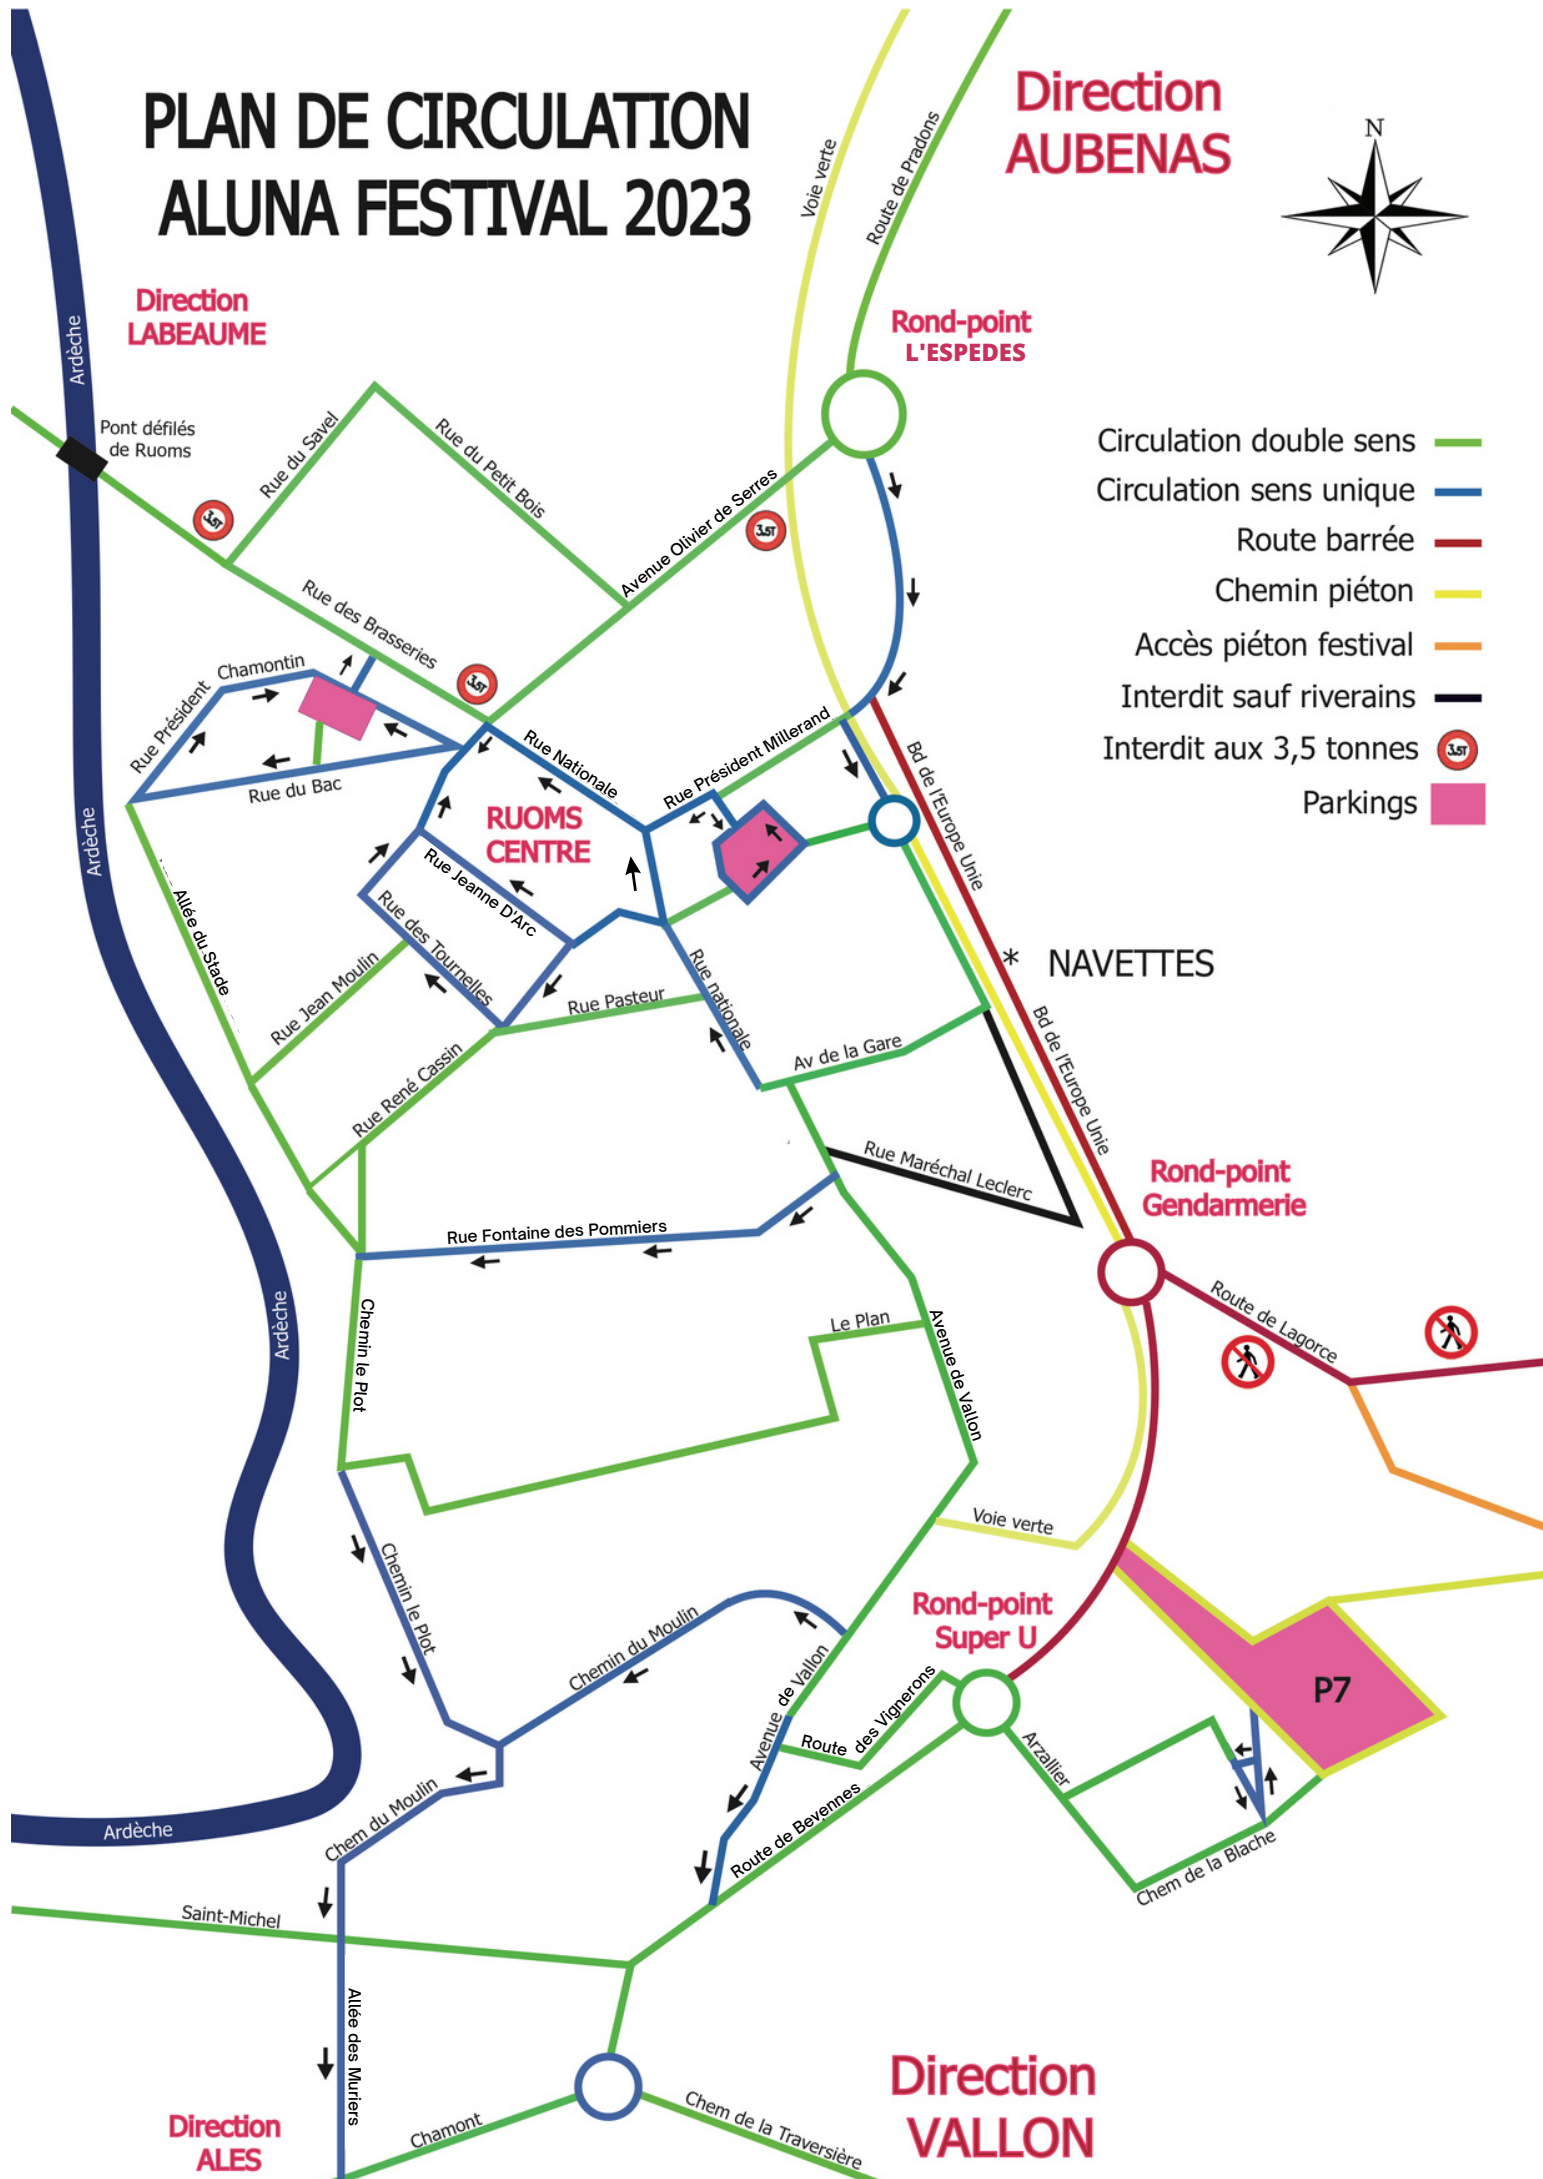

PLAN DE CIRCULATION ALUNA FESTIVAL 2023

Direction
AUBENAS

Direction
LABEAUME

Rond-point
L'ESPEDES

- Circulation double sens
- Circulation sens unique
- Route barrée
- Chemin piéton
- Accès piéton festival
- Interdit sauf riverains
- Interdit aux 3,5 tonnes
- Parkings

NAVETTES

Rond-point
Gendarmerie

Rond-point
Super U

P7

Direction
ALES

Direction
VALLON