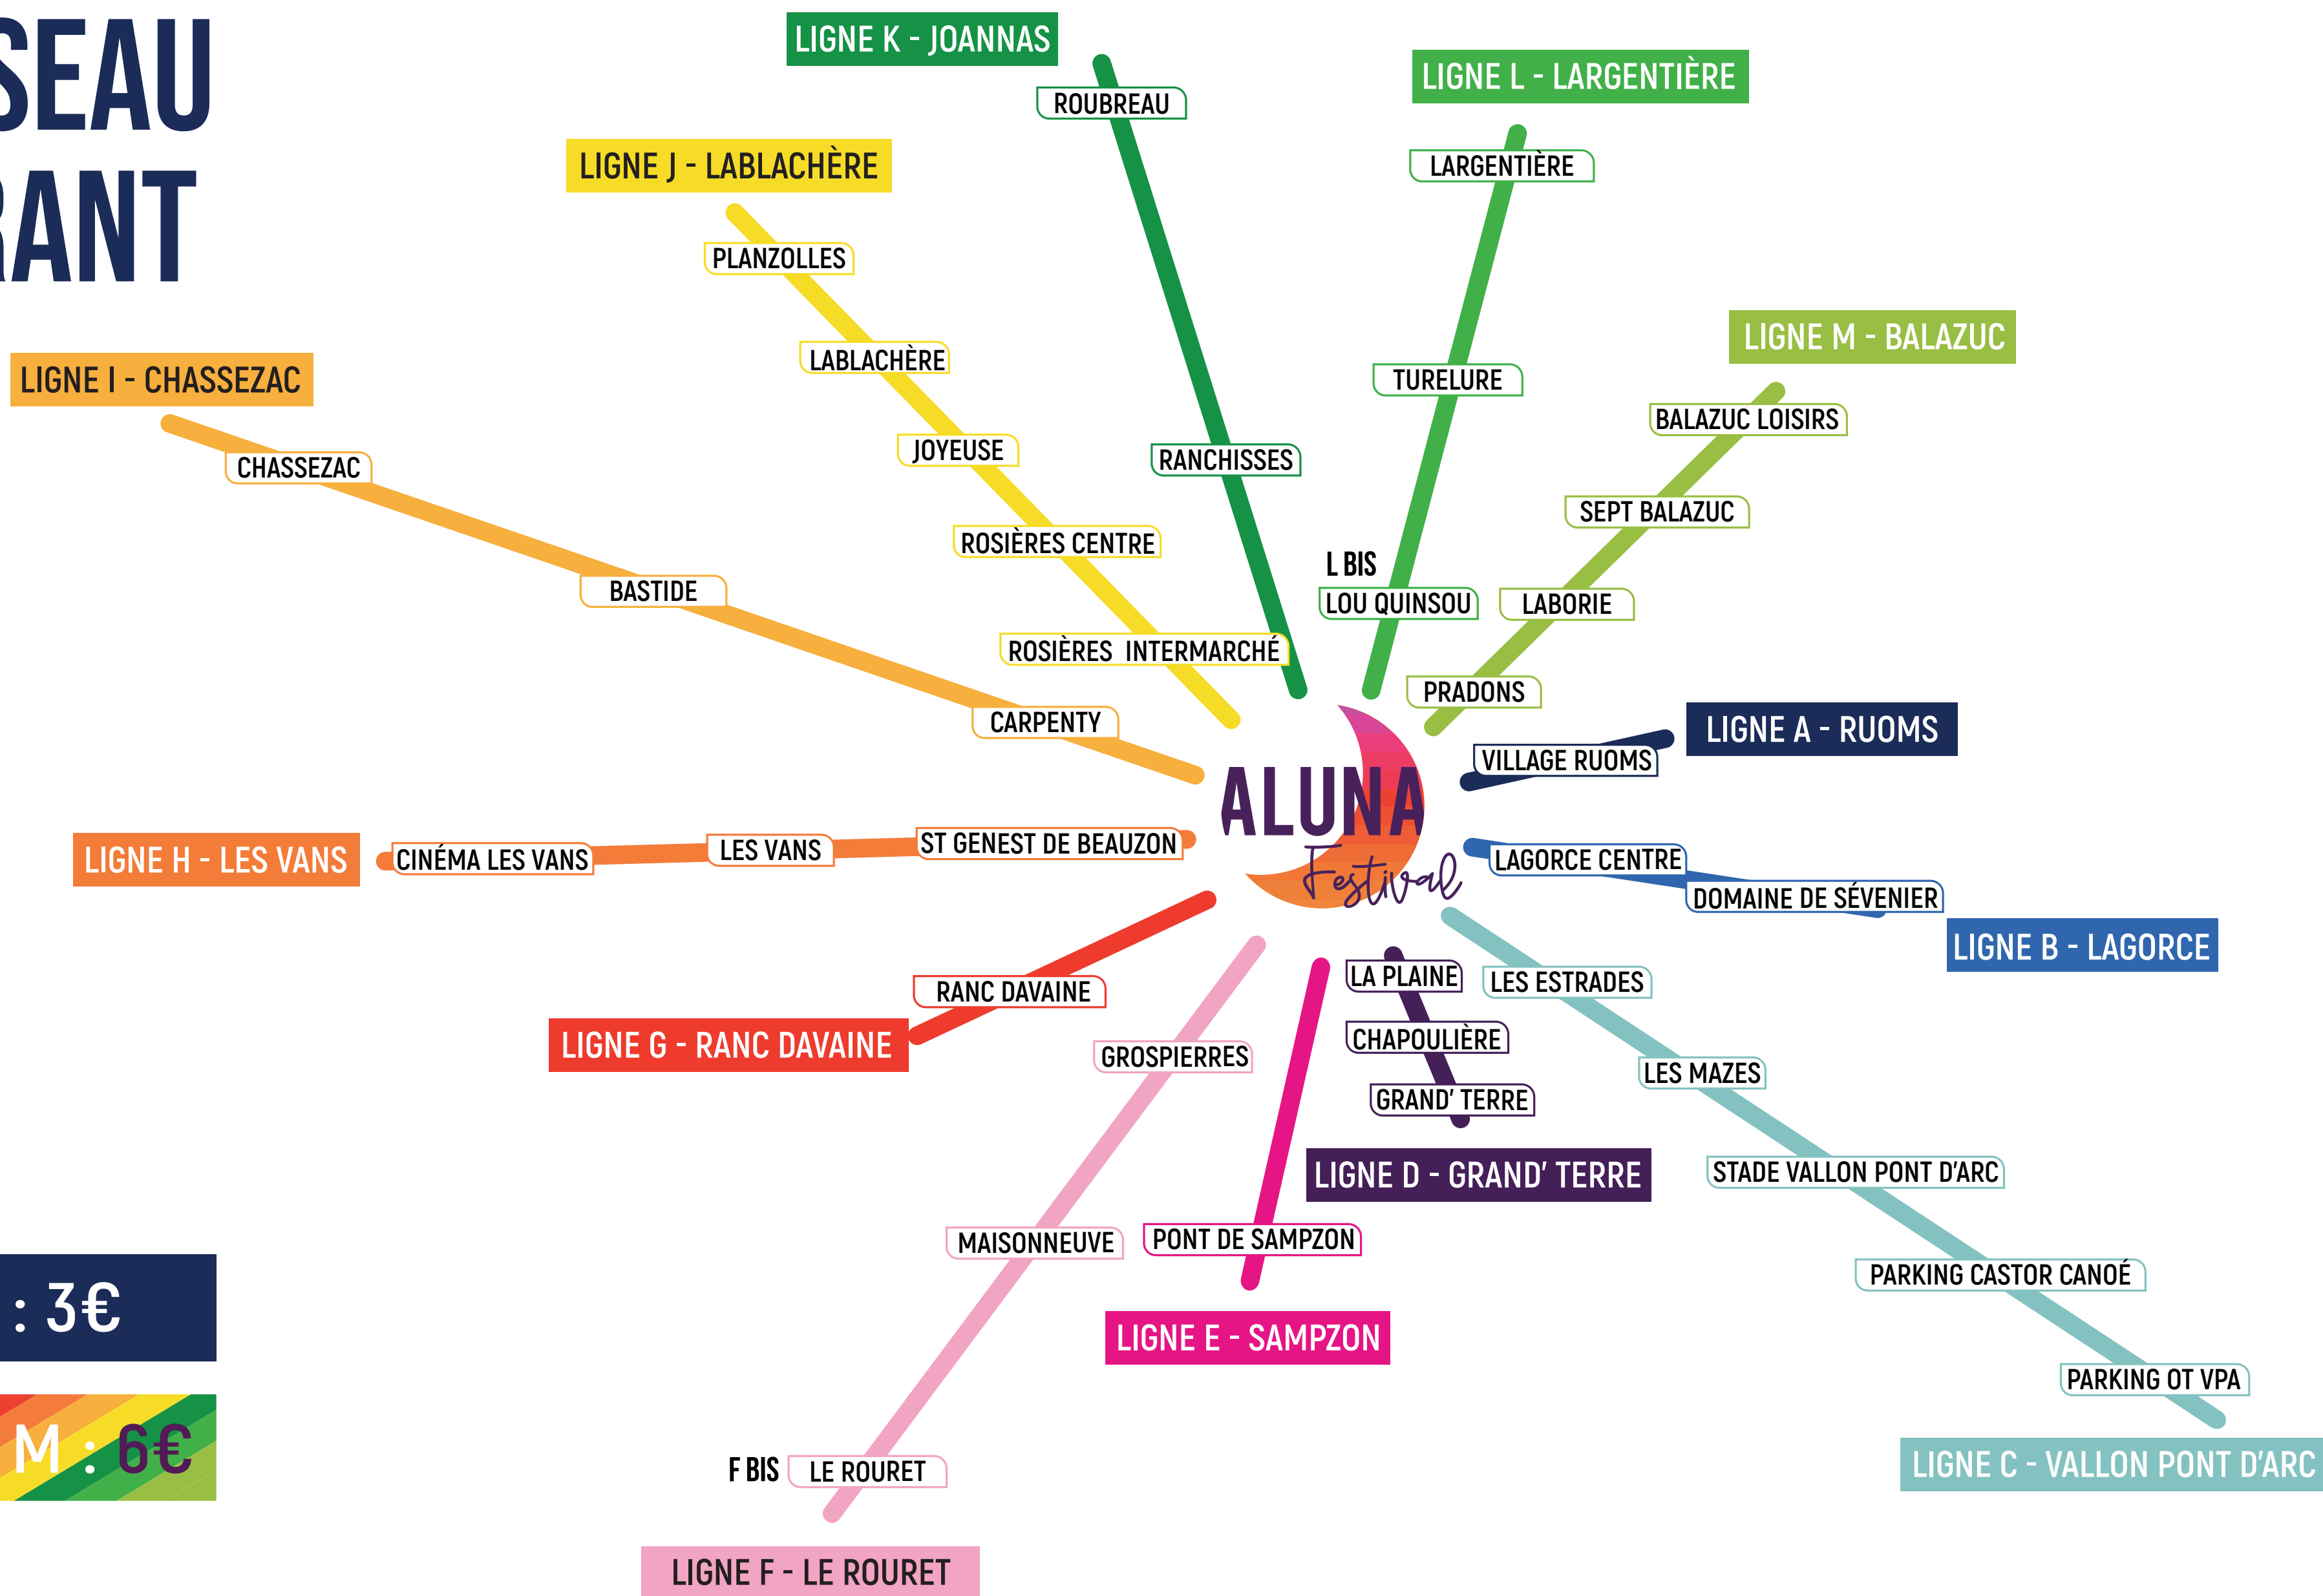

RÉSEAU ITINÉRANT

LIGNE A : 3€

LIGNE B À M : 6€

RÉSEAU ITINÉRANT

29, 30 JUIN
& 1 JUILLET 2023

Heures de DEPART

Heures de RETOUR